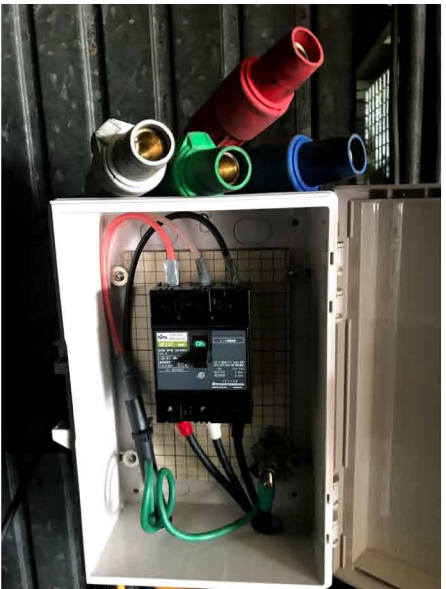

- 100Vコンセント
- EV裏分電盤
- ①~④ 1F
- ⑤~⑩ 2F
- メイン分電盤
- ⑤~⑩ 1F
- ⑥ 2F

- 色部 2Fデッキ
  - ★ 電源 三相200V (40Aまで カムロック・先バラ)
  - 電源 単相100V/200V (100Aまで カムロック : 75A)
  - 水道
- 2.5t 5m ハイマストフォークリフト(AT)

**三相200V/単相200Vカムロック**

【S=1/200】

**24時間使用可能！！ 撮影・仮組・イベント・資材保管  
その他何でもご相談下さい！**