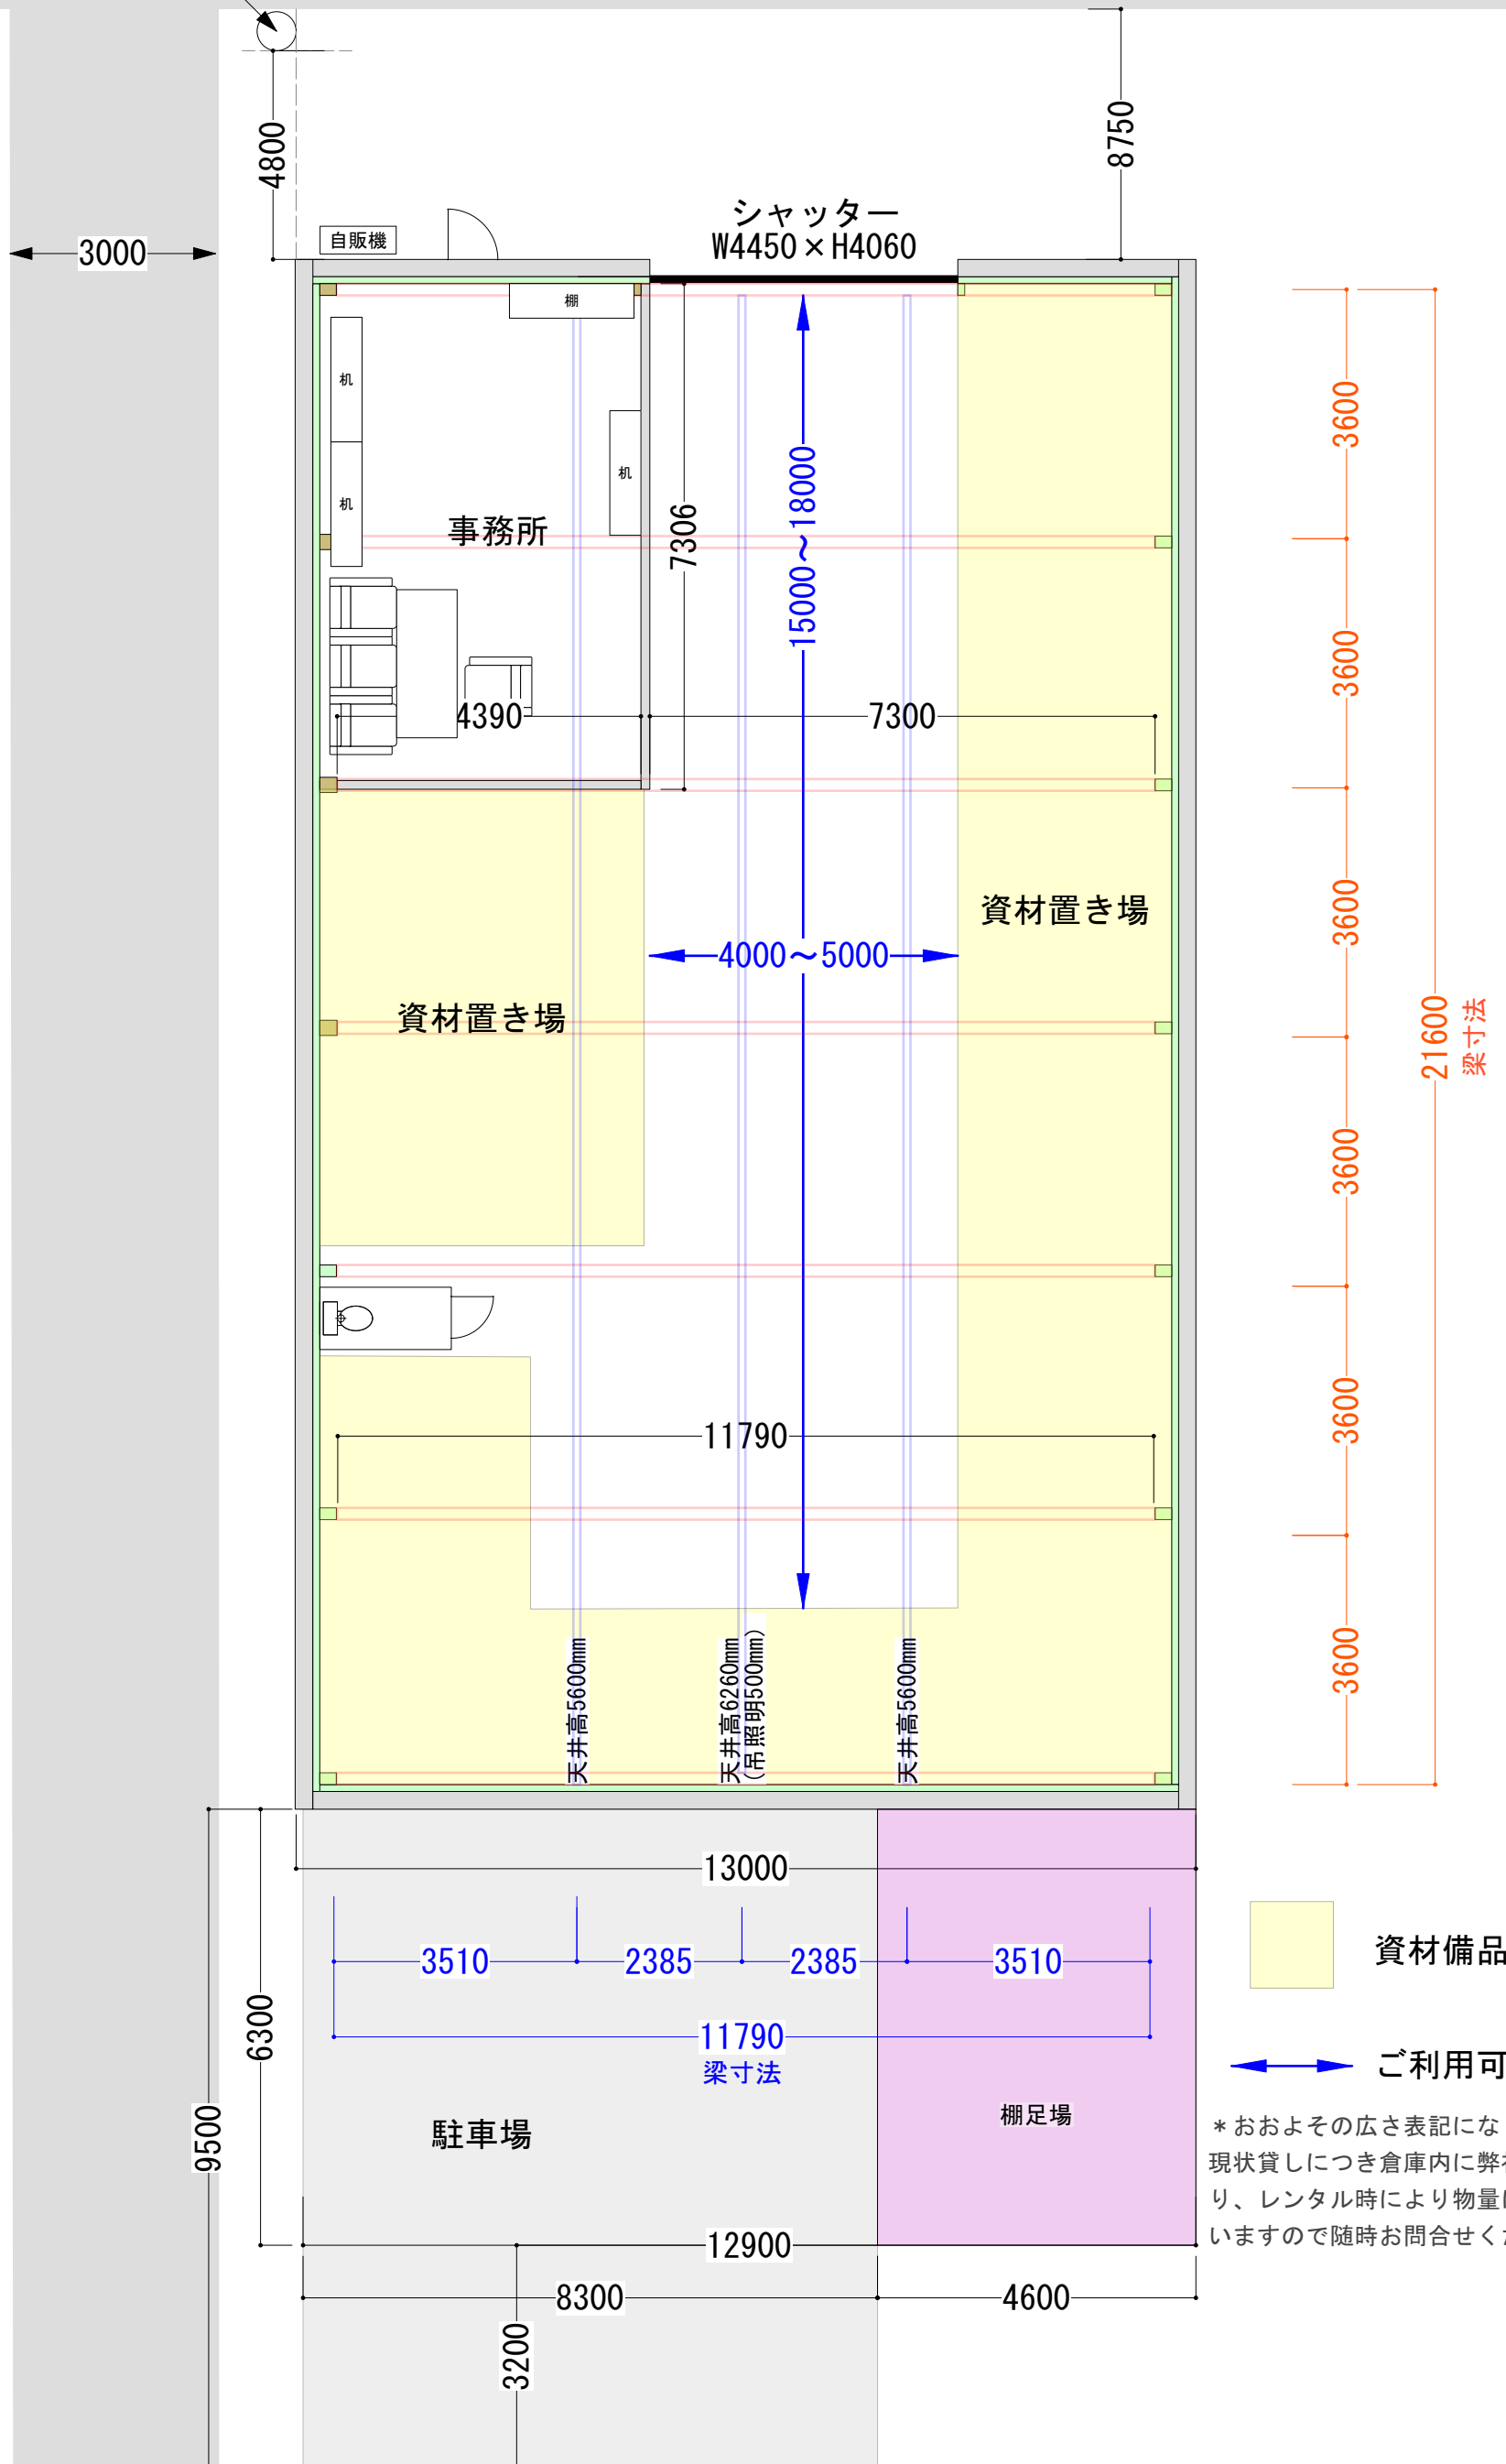

立川方面 ←

西砂街道

→ 拝島方面

電柱

資材備品置き場

棚足場

← → ご利用可能範囲

* おおよその広さ表記になります。
現状貸しにつき倉庫内に弊社資材等があり、レンタル時により物量に変動がございますので随時お問合せください。