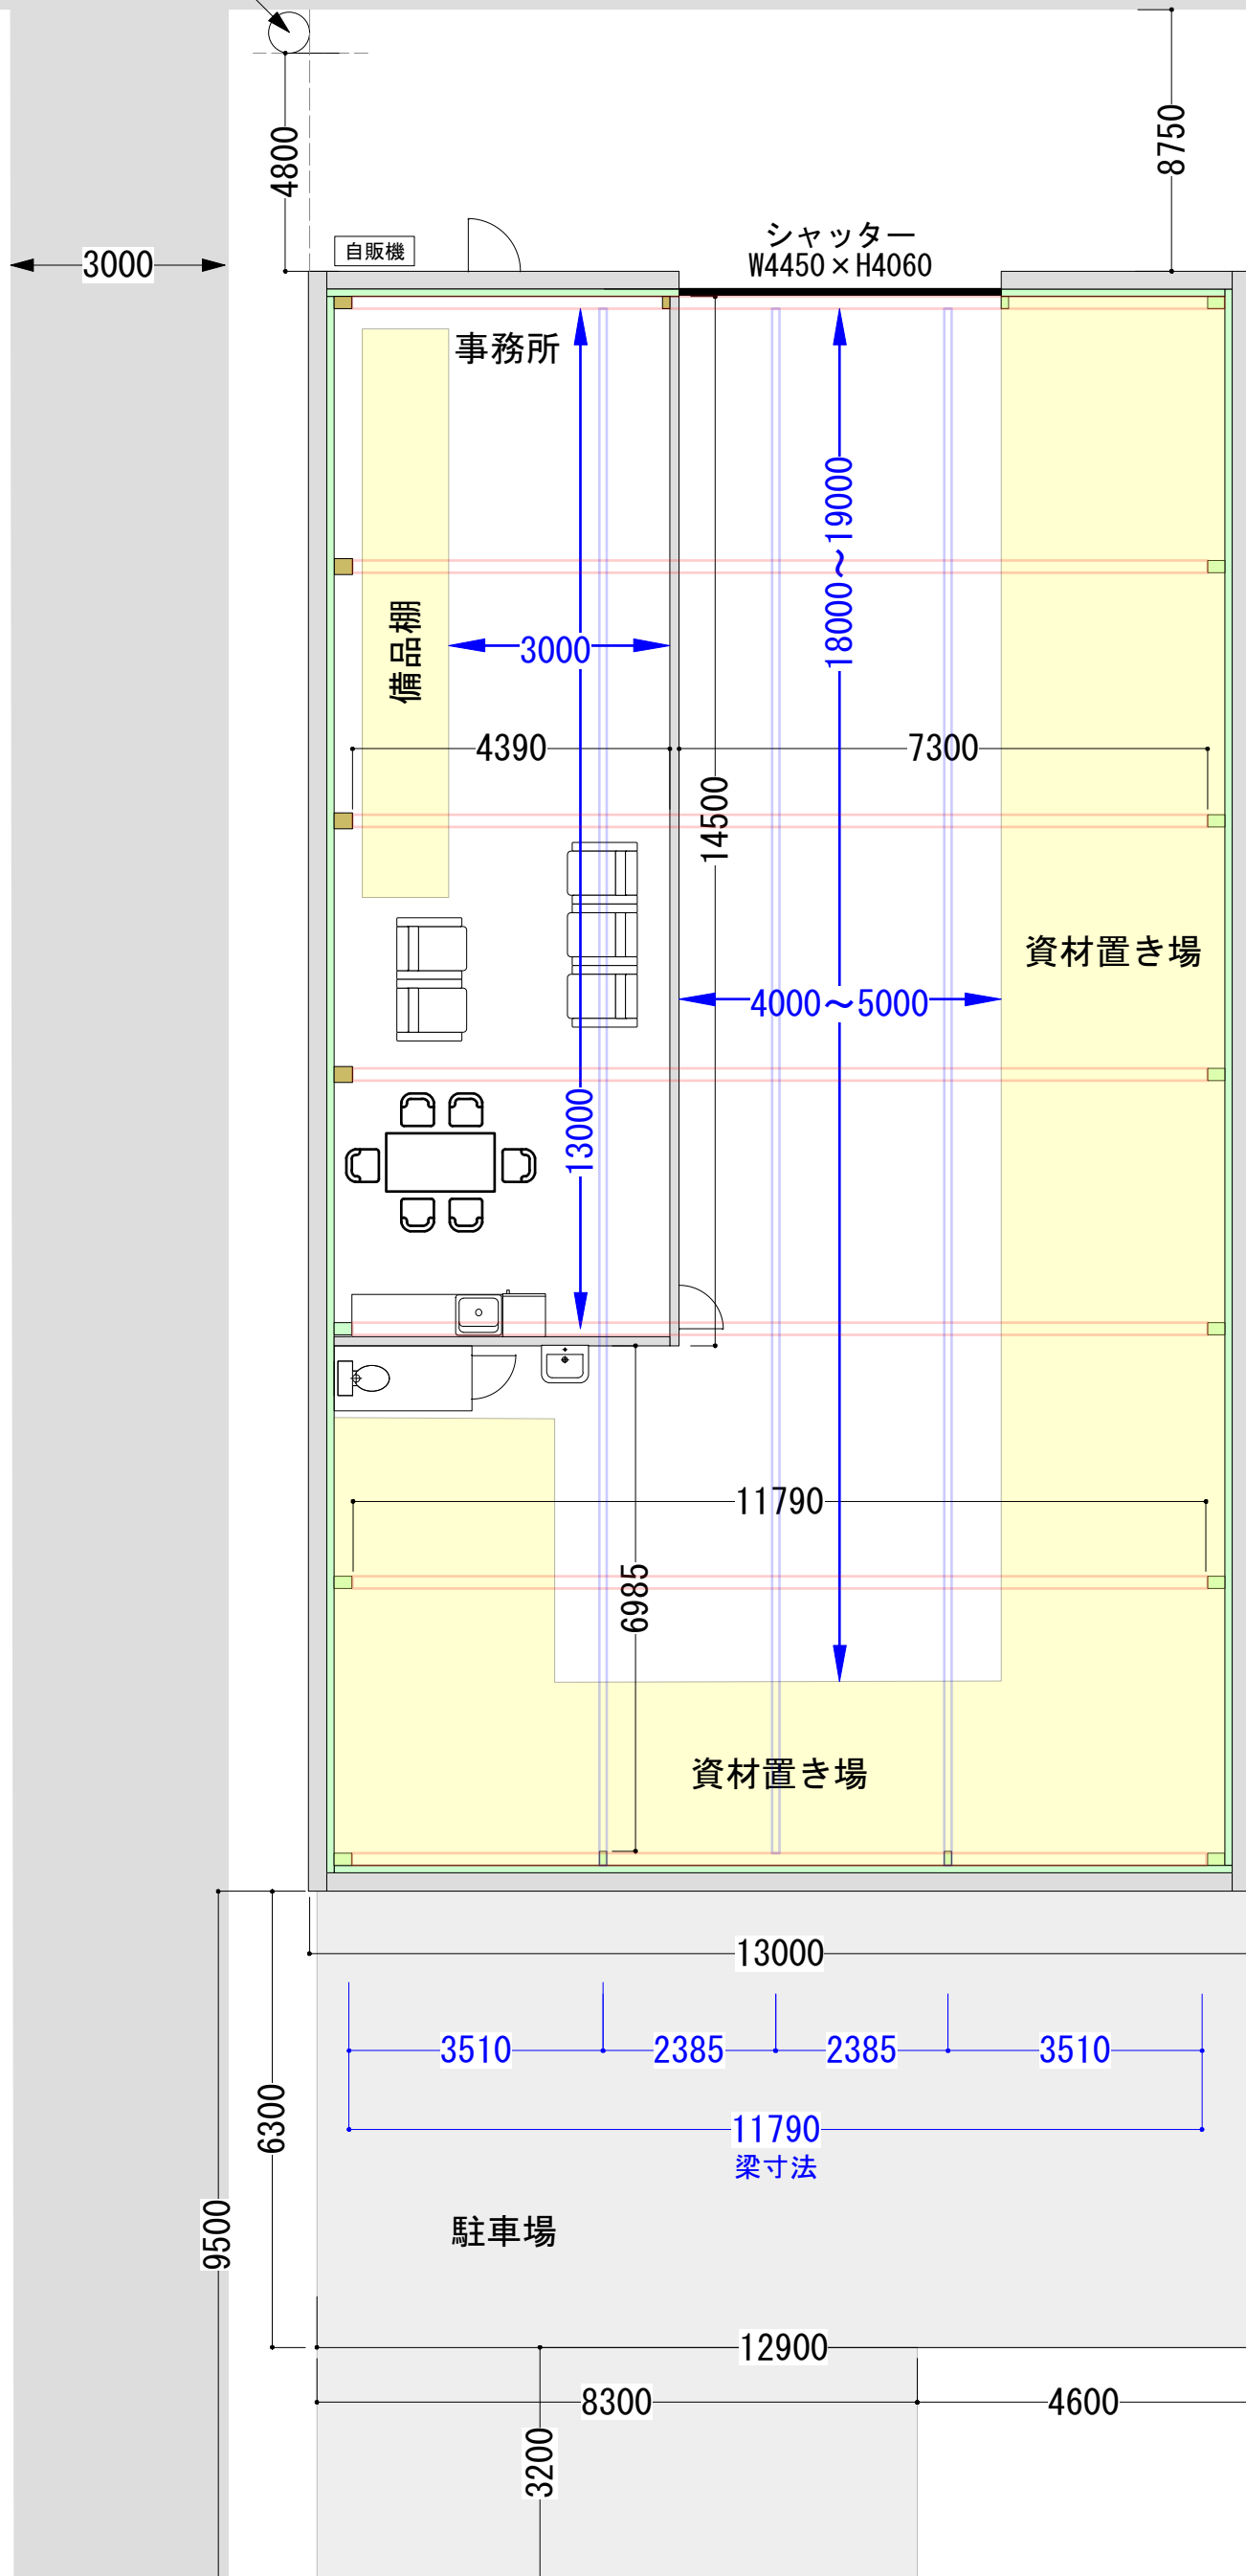

立川方面

西砂街道

拝島方面

電柱

 資材備品置き場

 ご利用可能範囲

* おおよその広さ表記になります。
現状貸しにつき倉庫内に弊社資材等があり、レンタル時により物量に変動がございますので随時お問合せください。