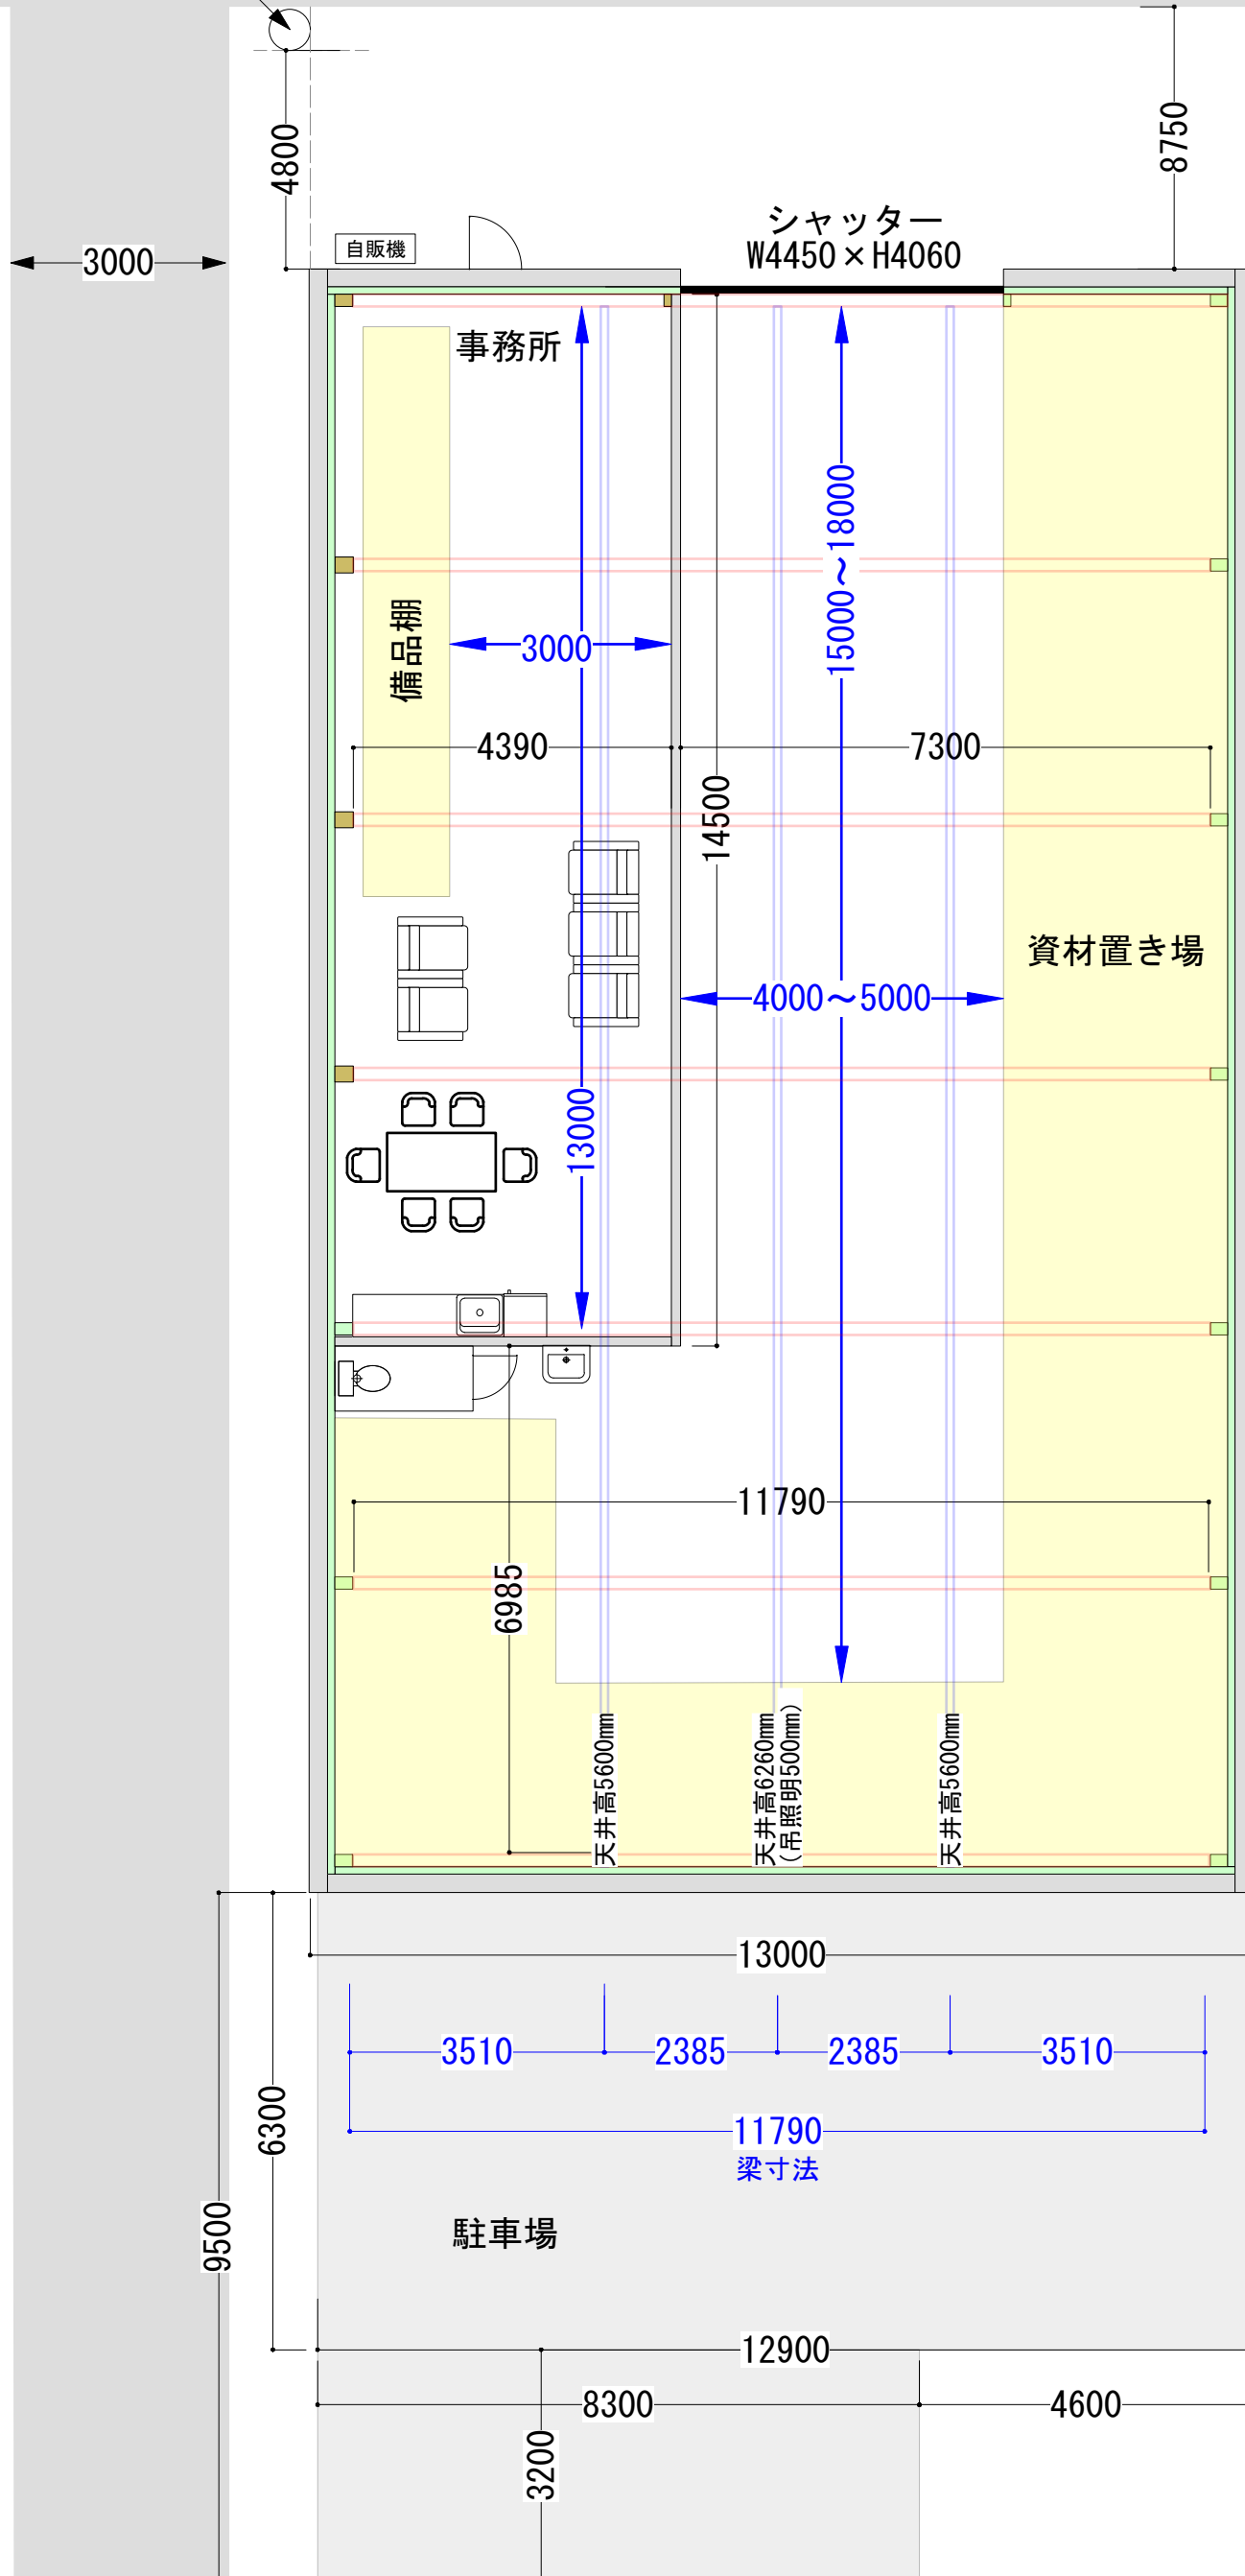

立川方面

西砂街道

拝島方面

電柱

 資材備品置き場

 ご利用可能範囲

* おおよその広さ表記になります。
現状貸しにつき倉庫内に弊社資材等があり、レンタル時により物量に変動がございますので随時お問合せください。